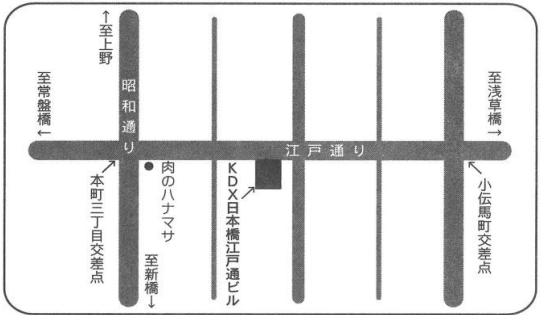

営業開始日

平成二十九年七月三十一日(月)

ご案内図

JR新日本橋駅・5番出口より徒歩2分
 東京メトロ小伝馬町駅・3番出口より徒歩2分